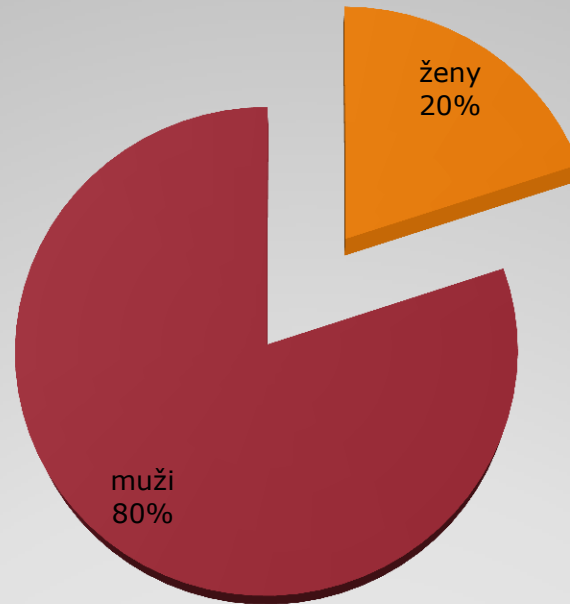

Klientela otevřené drogové scény v Praze

Analýza uživatelů návykových látek
Bc. Radek Jurnikl

- Loni od října do prosince
- Naši klienti
- My
- Vencclák

Co, kdo, kde?

Rozdělení NL napříč vzorkem

Co vyšlo?

Rozdělení dle pohlaví

Co vyšlo?

Užívání NL v naší cílovce - ženy

■ průměrná denní aplikace ■ % žen ■ % celku

Co vyšlo?

Užívání NL v naší cílovce - Muži

■ průměrná denní aplikace ■ % mužů ■ % celku

Co vyšlo?

průměrný věk u žen