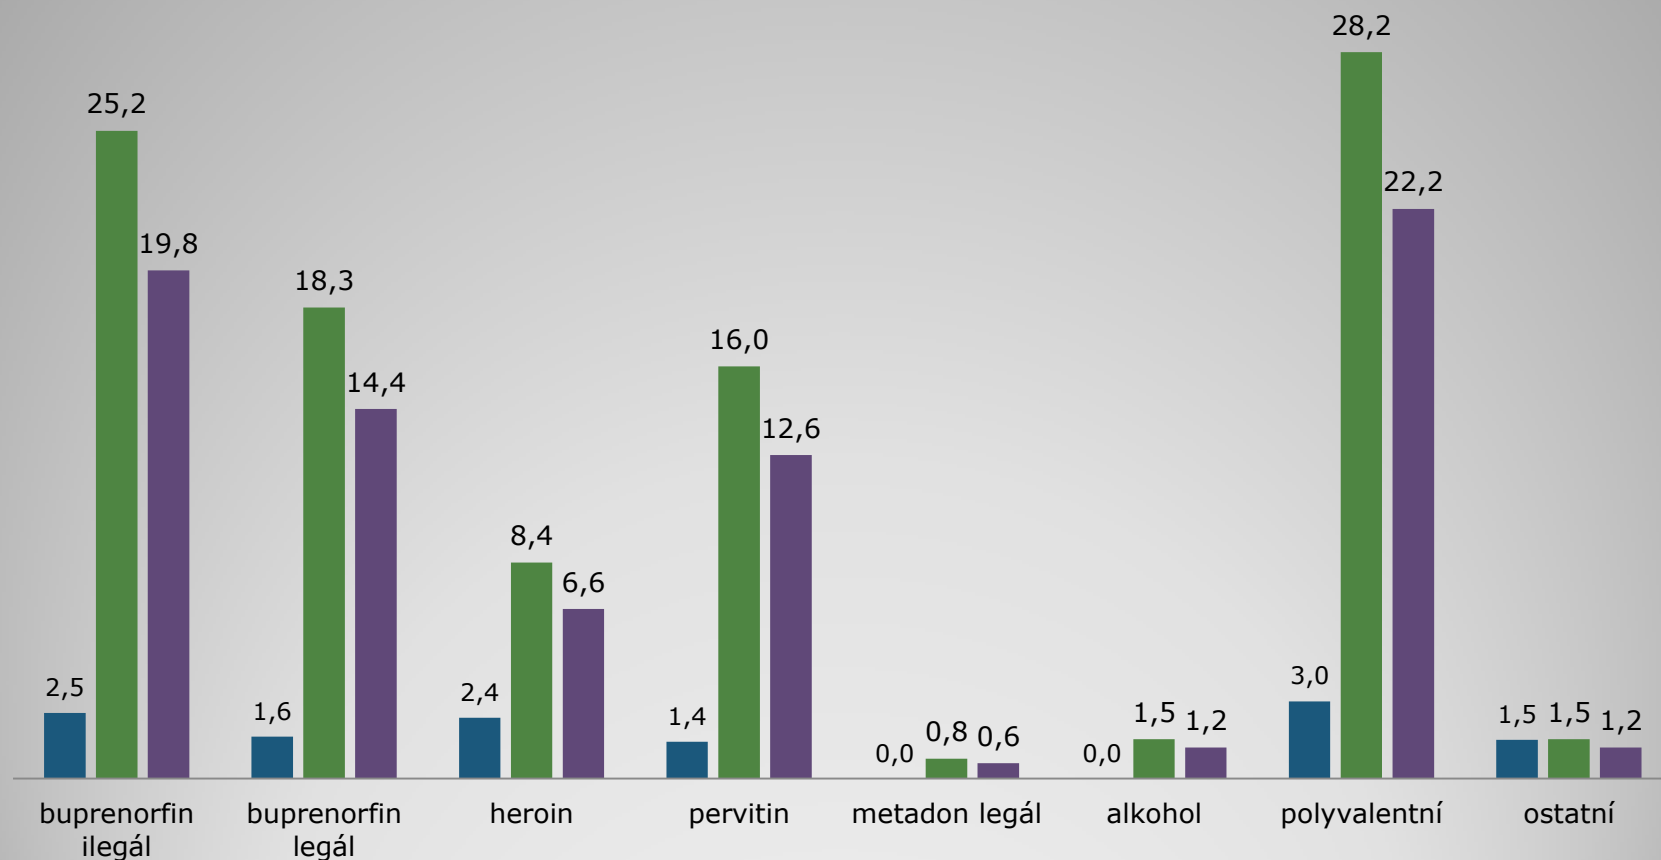

Co vyšlo?

Užívání NL v naší cílovce - ženy

■ průměrná denní aplikace ■ % žen ■ % celku

Co vyšlo?

Užívání NL v naší cílovce - Muži

■ průměrná denní aplikace ■ % mužů ■ % celku

Co vyšlo?

průměrný věk u žen

— věk

Co vyšlo?

průměrný věk u mužů

— věk

Co vyšlo?

Polyvalentní užívání ženy

Co vyšlo – ti co berou „všecko“

Polyvalentní užívání - Muži