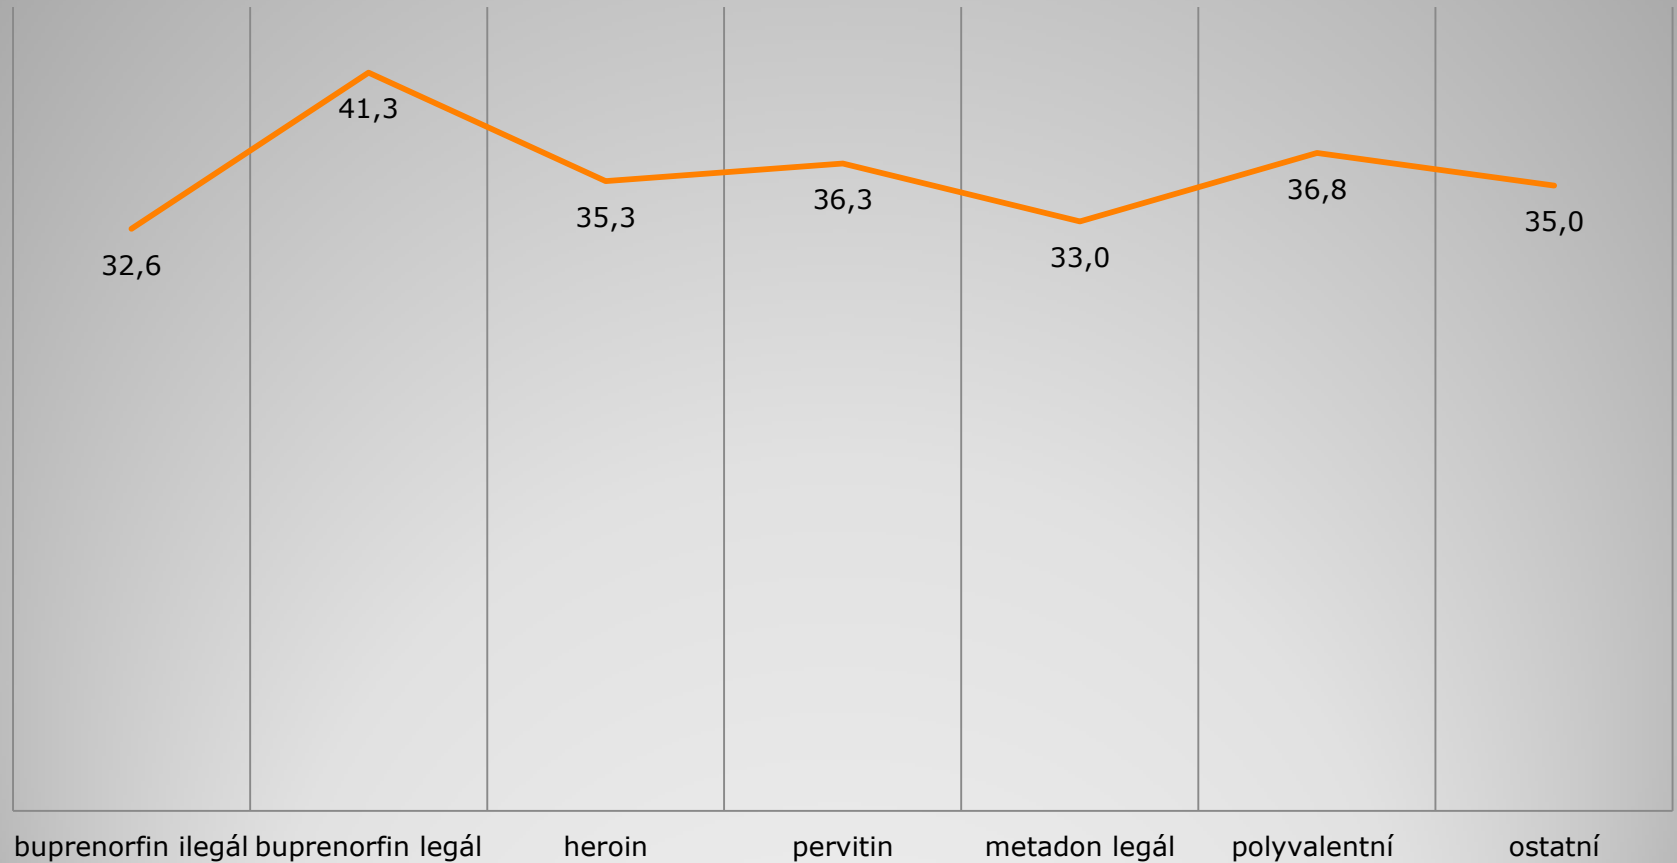

Co vyšlo?

Užívání NL v naší cílovce - ženy

■ průměrná denní aplikace ■ % žen ■ % celku

Co vyšlo?

Užívání NL v naší cílovce - Muži

■ průměrná denní aplikace ■ % mužů ■ % celku

Co vyšlo?

průměrný věk u žen

— věk

Co vyšlo?

průměrný věk u mužů

— věk

Co vyšlo?

Polyvalentní užívání ženy

Co vyšlo – ti co berou „všecko“

Polyvalentní užívání - Muži