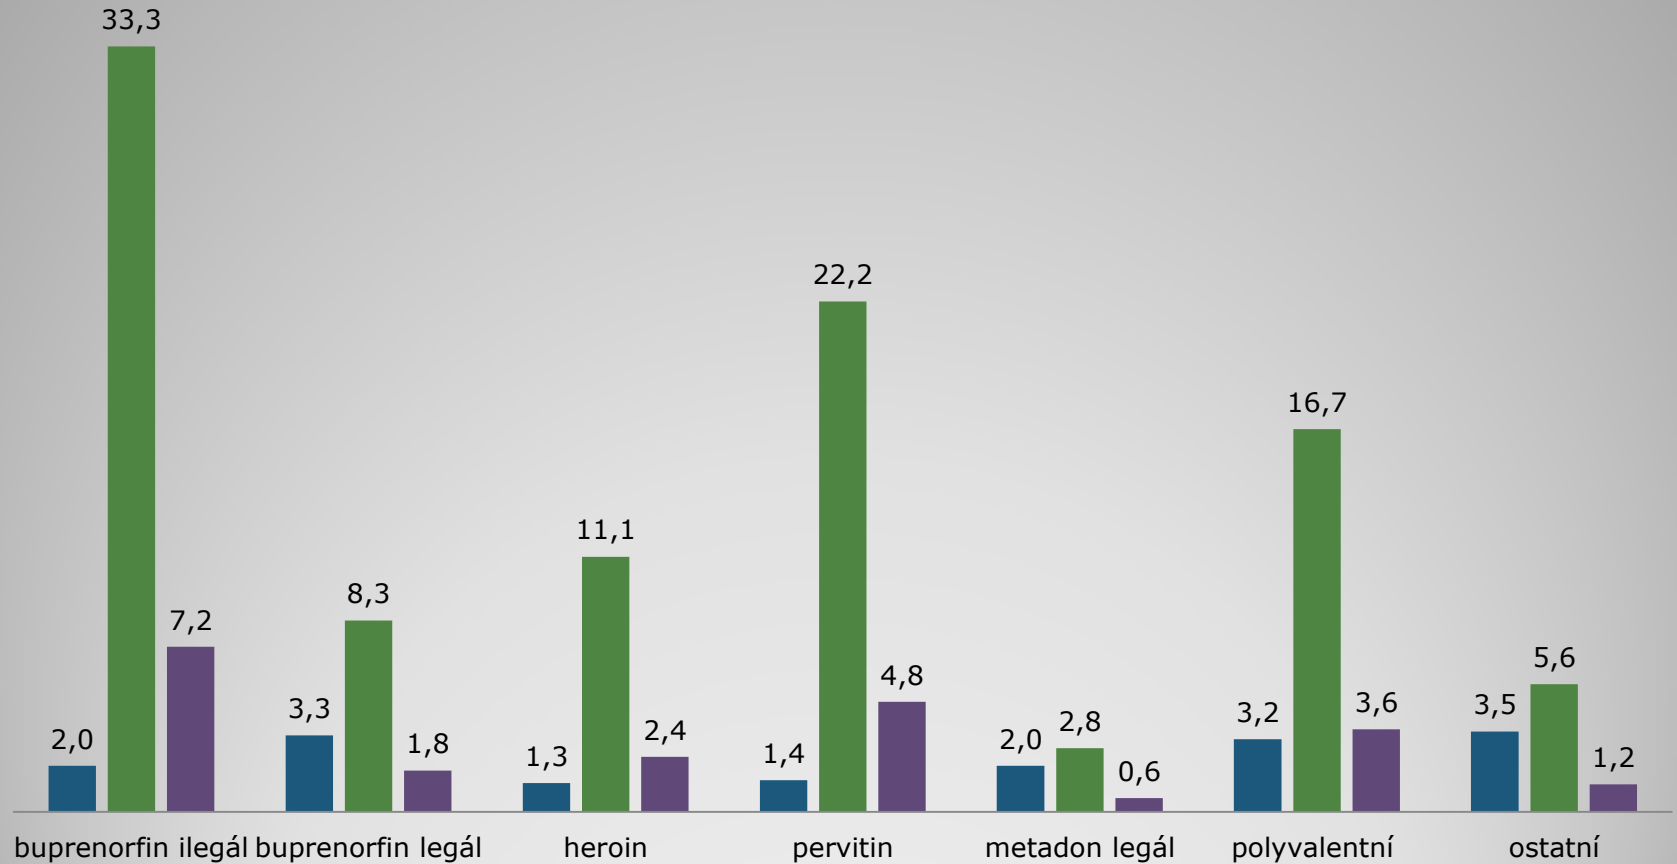

Klientela otevřené drogové scény v Praze

Analýza uživatelů návykových látek
Bc. Radek Jurnikl

- Loni od října do prosince
- Naši klienti
- My
- Vencclák

Co, kdo, kde?

Rozdělení NL napříč vzorkem

Co vyšlo?

Rozdělení dle pohlaví

Co vyšlo?

Užívání NL v naší cílovce - ženy

■ průměrná denní aplikace ■ % žen ■ % celku

Co vyšlo?

Užívání NL v naší cílovce - Muži

■ průměrná denní aplikace ■ % mužů ■ % celku

Co vyšlo?

průměrný věk u žen

— věk

Co vyšlo?

průměrný věk u mužů

— věk

Co vyšlo?

Polyvalentní užívání ženy

Co vyšlo – ti co berou „všecko“

Polyvalentní užívání - Muži