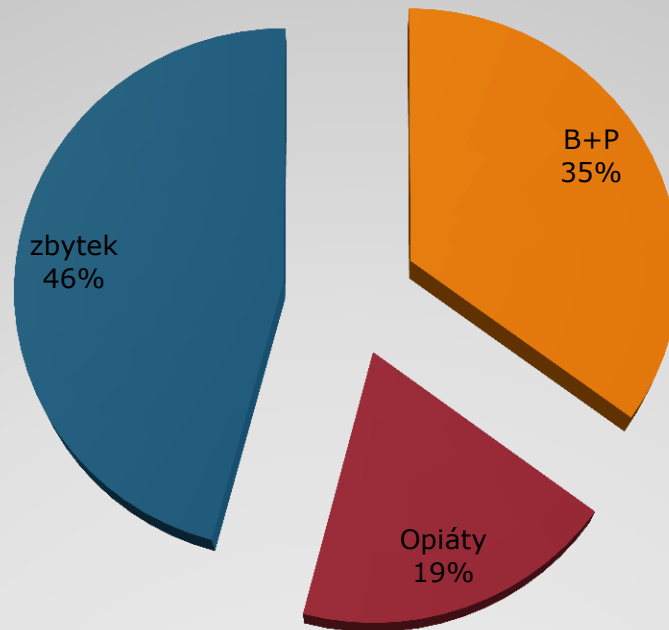

Co vyšlo?

Užívání NL v naší cílovce - ženy

■ průměrná denní aplikace ■ % žen ■ % celku

Co vyšlo?

Užívání NL v naší cílovce - Muži

■ průměrná denní aplikace ■ % mužů ■ % celku

Co vyšlo?

průměrný věk u žen

— věk

Co vyšlo?

průměrný věk u mužů

— věk

Co vyšlo?

Polyvalentní užívání ženy

Co vyšlo – ti co berou „všecko“

Polyvalentní užívání - Muži