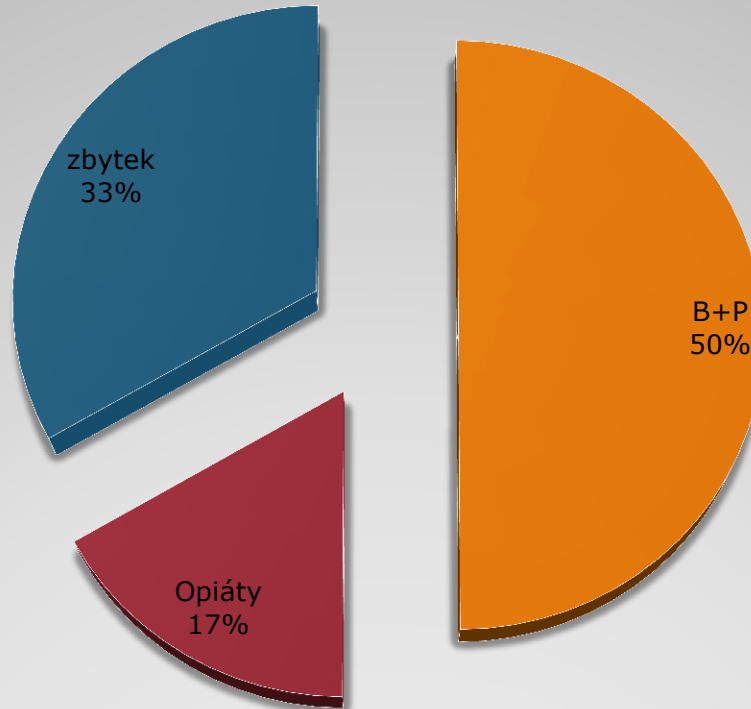

Co vyšlo?

Užívání NL v naší cílovce - ženy

■ průměrná denní aplikace ■ % žen ■ % celku

Co vyšlo?

Užívání NL v naší cílovce - Muži

■ průměrná denní aplikace ■ % mužů ■ % celku

Co vyšlo?

průměrný věk u žen

— věk

Co vyšlo?

průměrný věk u mužů

— věk

Co vyšlo?

Polyvalentní užívání ženy

Co vyšlo – ti co berou „všecko“

Polyvalentní užívání - Muži