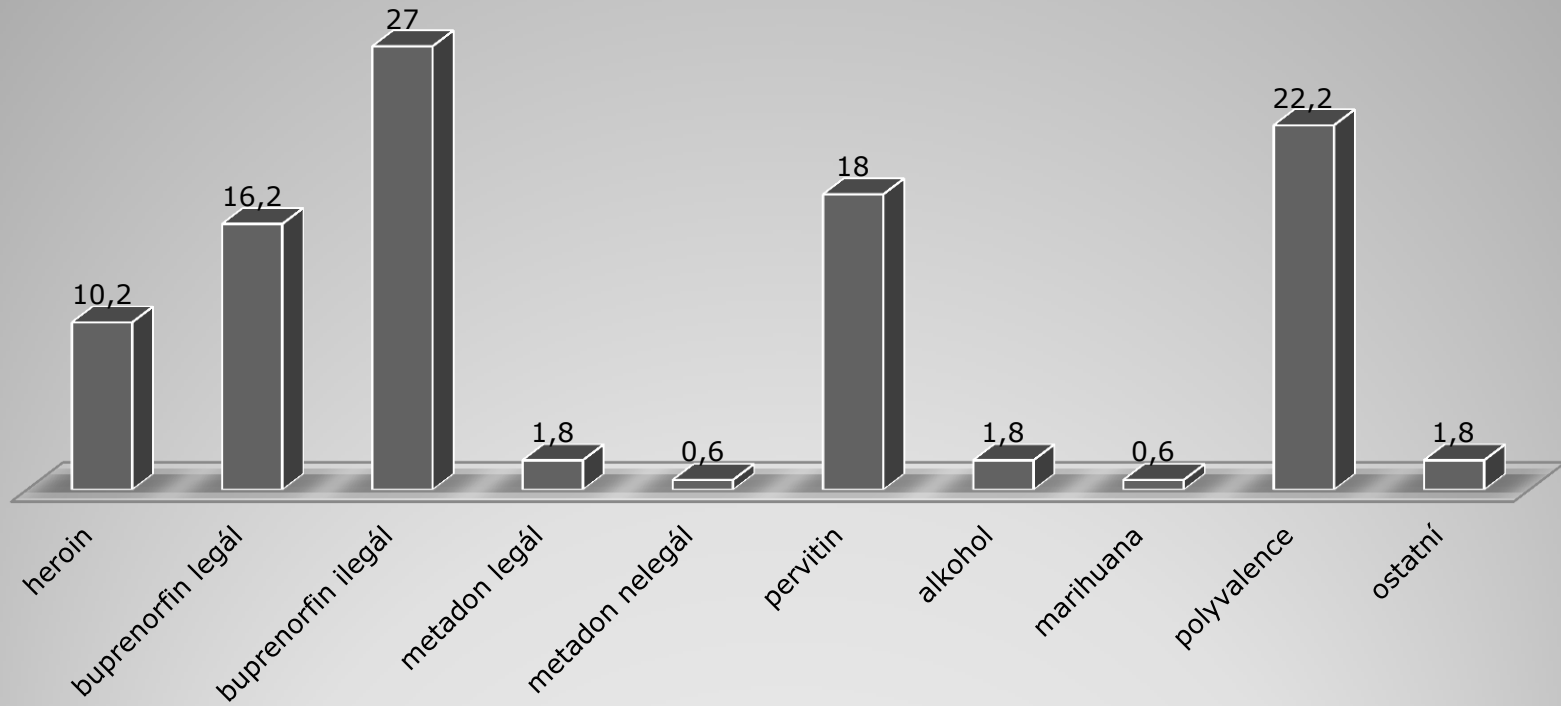

Klientela otevřené drogové scény v Praze

Analýza uživatelů návykových látek
Bc. Radek Jurnikl

- Loni od října do prosince
- Naši klienti
- My
- Vencclák

Co, kdo, kde?

Rozdělení NL napříč vzorkem

Co vyšlo?

Rozdělení dle pohlaví

Co vyšlo?

Užívání NL v naší cílovce - ženy

■ průměrná denní aplikace ■ % žen ■ % celku

Co vyšlo?

Užívání NL v naší cílovce - Muži

■ průměrná denní aplikace ■ % mužů ■ % celku

Co vyšlo?

průměrný věk u žen

— věk

Co vyšlo?

průměrný věk u mužů

— věk

Co vyšlo?

Polyvalentní užívání ženy

Co vyšlo – ti co berou „všecko“

Polyvalentní užívání - Muži