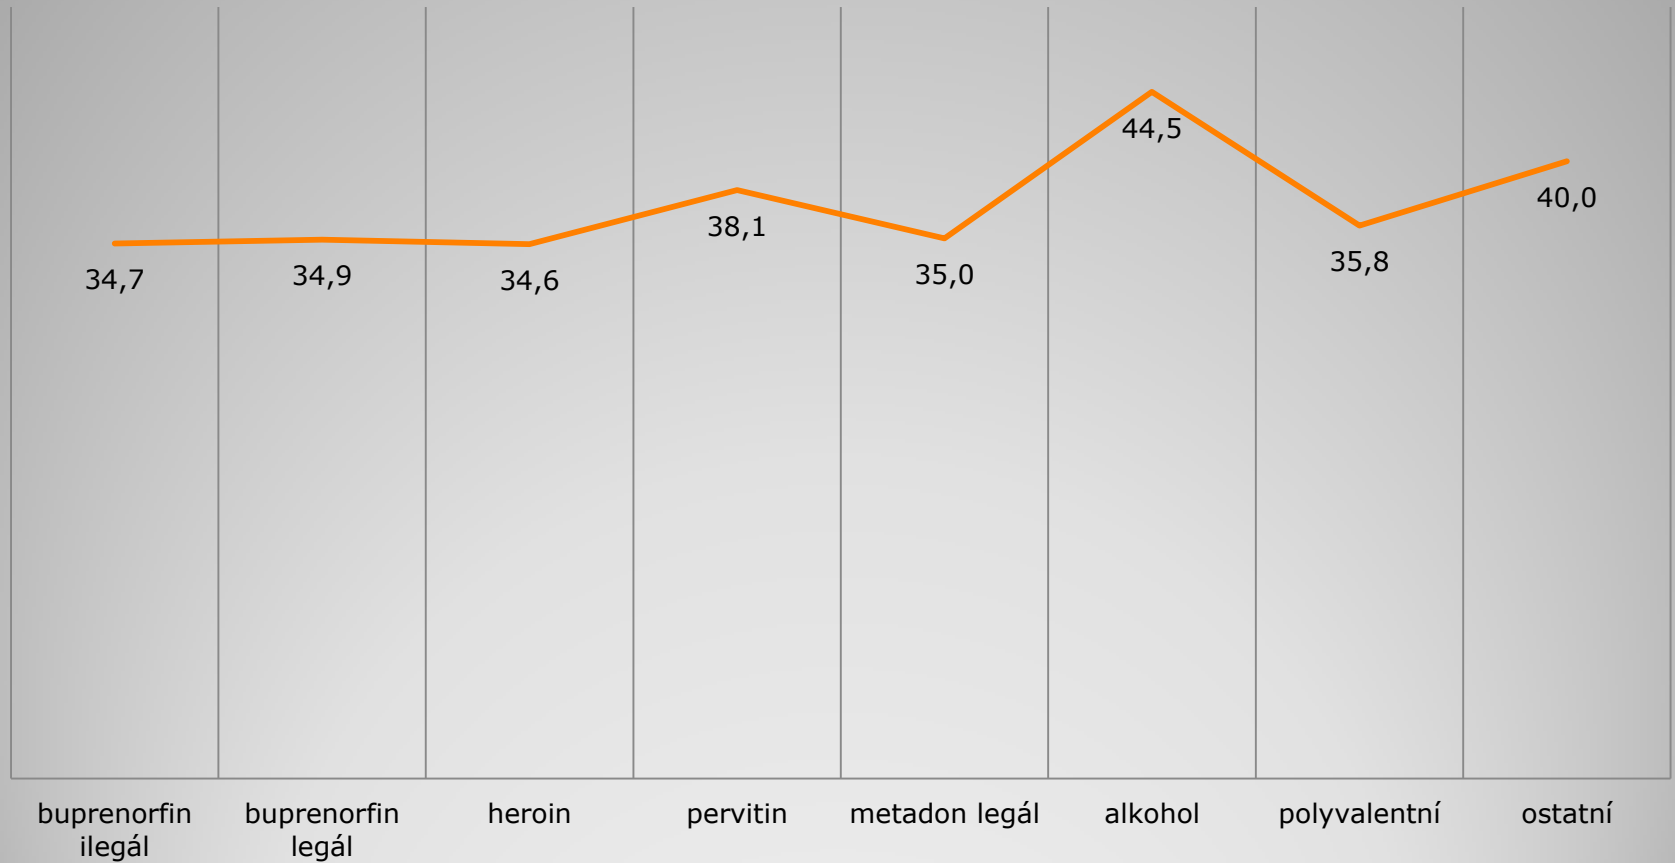

Co vyšlo?

Užívání NL v naší cílovce - ženy

■ průměrná denní aplikace ■ % žen ■ % celku

Co vyšlo?

Užívání NL v naší cílovce - Muži

■ průměrná denní aplikace ■ % mužů ■ % celku

Co vyšlo?

průměrný věk u žen

— věk

Co vyšlo?

průměrný věk u mužů

— věk

Co vyšlo?

Polyvalentní užívání ženy

Co vyšlo – ti co berou „všecko“

Polyvalentní užívání - Muži